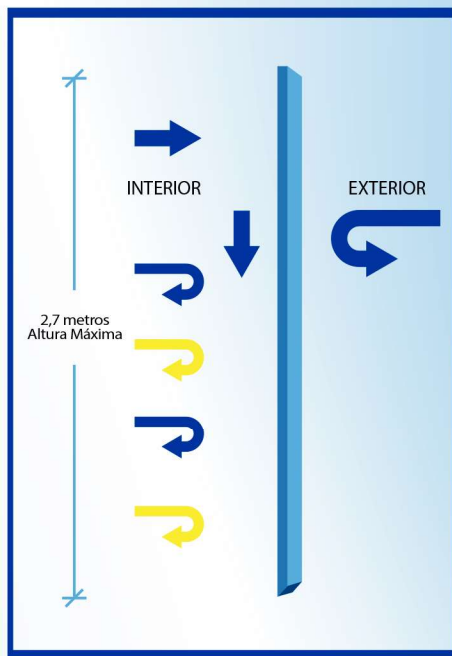

Cortinas de Aire

MODELO		CA-090C	CAC-120C
Voltaje, Fase y Frecuencia	V / Ph / Hz	220 / 1 / 50	220 / 1 / 50
Velocidad Alta	m ³ /h	1.150	1.750
Velocidad Baja	m ³ /h	1.030	1.590
Velocidad Promedio	m/seg	10	10
Tipo Termostato		Control Remoto	Control Remoto
Potencia Absorbida Alta	w	140	180
Potencia Absorbida Baja	w	125	160
Consumo Absorbido Alto	A	0,6	0,8
Consumo Absorbido Bajo	A	0,5	0,7
Dimensiones (Ancho x Alto x Fondo)	cm	22x90x20	22x120x21
Nivel de Ruido	dB(A)	57	58
Peso Neto	kg	15	18

CLARK[®]
AIR - CONDITIONING
CLARK[®]

Temporizador:

Función de reinicio automático, en caso de que la fuente de alimentación se corte inesperadamente, la función de reinicio automático permite que al volver la energía, el equipo de aire acondicionado mantenga la configuración anterior.

Sólo Frío:

Este equipo sólo permite la función de frío.