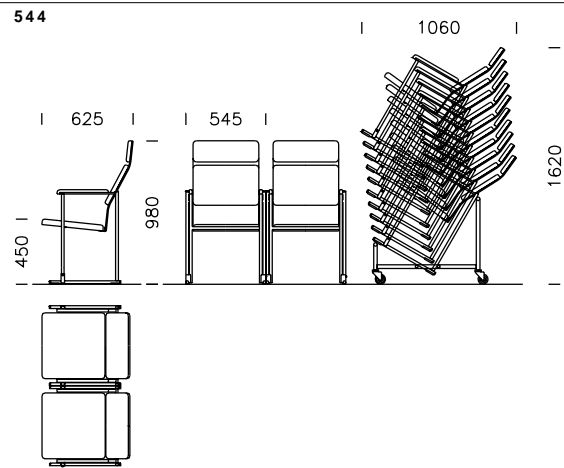

544

542

542

544

FUNKTUS

DESIGN YRJÖ KUKKAPURO 1992

1:50

Pinottava ja rivikytettävä tuoli

Funktus 542: matala selkänoja
Funktus 544: korkea selkänoja

Stacking and linking chair
Funktus 542: low backrest
Funktus 544: high backrest

Stapel- och kopplingsbar karmstol
Funktus 542: låg rygg
Funktus 544: hög rygg

Stapelbarer Stuhl mit Reihenverbindung
Funktus 542: niedrige Rückenlehne
Funktus 544: hohe Rückenlehne

Istuin ja selkänoja muotoonpuristettua koivuvaneria, pinta

TL6: musta laminaatti
TKO: lakattu koivuviilu