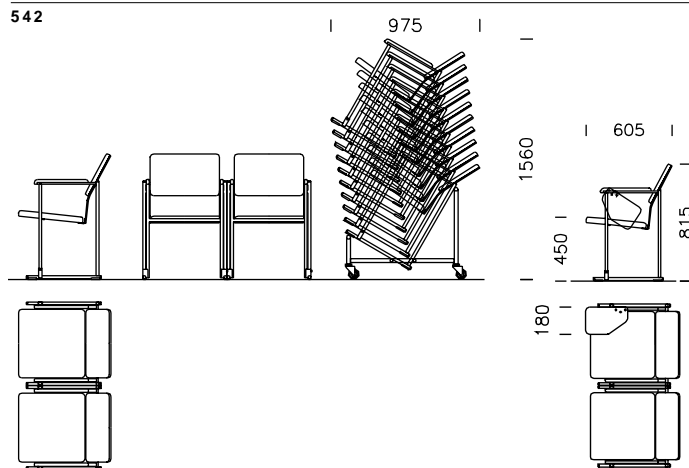

544

FUNKTUS

DESIGN YRJÖ KUKKAPURO 1992

1:50

Pinottava ja rivikytettävä tuoli

Funktus 542: matala selkänoja
Funktus 544: korkea selkänoja

Stacking and linking chair
Funktus 542: low backrest
Funktus 544: high backrest

Stapel- och kopplingsbar karmstol
Funktus 542: låg rygg
Funktus 544: hög rygg

Stapelbarer Stuhl mit Reihenverbindung
Funktus 542: niedrige Rückenlehne
Funktus 544: hohe Rückenlehne

Istuin ja selkänoja muotoonpuristettua koivuvaneria, pinta

TL6: musta laminaatti
TKO: lakattu koivuviilu

Käsinojat

AI: musta integraalivalu
AKO: lakattu koivu (minimitilaus 50 kpl)

Jalusta teräsputkea

J6: musta epoksi
JKR: kromi

Seat and backrest of formed birch plywood faced in

TL6: black laminate
TKO: birch natural

Armrests of

AI: semi-soft PU-foam in black
AKO: birch natural (min. order 50 pcs)

Base in tubular steel

J6: epoxy coated black
JKR: chrome

Sits och rygg av formpressad björkplywood i

TL6: svart laminat
TKO: klarlackad björkfänér

Armstöd av

AI: integralgjutna i svart
AKO: klarlackad björk (min. order 50 st)

Stativ av stålrör i

J6: epoxylackerat svart
JKR: krom

Sitz und Rückenlehne aus formgepresstem Birken-Furnierholz, Oberfläche

TL6: Laminat schwarz
TKO: Birke natur, klarlackiert

Armlehnen aus

AI: halbweichem PU-Integralguss, schwarz
AKO: Birke natur, klarlackiert (bei Mindestbestellmenge 50 Stk.)

Beine aus Stahlrohr

J6: Epoxidlack schwarz
JKR: verchromt

Lisävarusteet

kirjoituslusta
koivuvaneria, pinta musta laminaatti
tuolivaunu

Accessories

folding writing tablet of birch plywood in black laminate
carriage

Tillbehör

skrivskiva av formpressad björkplywood i svart laminat
stolsvagn

Zubehör

klappbare Schreibplatte aus Birken-Furnierholz, Oberfläche Laminat schwarz
Transportwagen