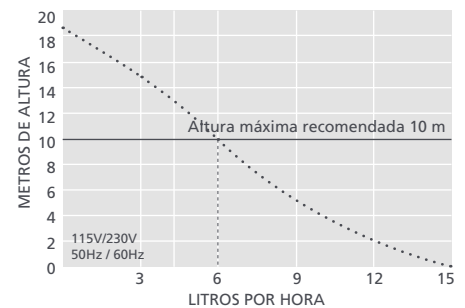

14.5 L/h caudal máx.

Altura rec. máx. 10 m
(caudal 6 L/h)

19 dB(A)

CARACTERÍSTICAS

- Continua clasificación
- Arranque suave
- Sin tubo de respiración
- Enchufar y encender
- UniVolt

IDONEIDAD

- Hasta 19.3 kW / 66,000 Btu/h
- Sistema mini split de pared; Unidades de instalación en suelo y Unidades de chasis
- ✓ **Perfecto para...** instalarlo directamente dentro de la unidad

ESPECIFICACIONES DE MICRO-V i⁴

Caudal máx.	14.5 L/h @ 0 altura
Altura rec. máx.	10 m
Altura máx. succión	2 m
Nivel de ruido@1 m	19 dB(A)
Fuente de alimentación Nominal	100-240V, 50-60Hz 0.45A*
Clase	Dispositivo de Clase II <input type="checkbox"/>
Salida unidad Máx.	19.3 kW / 66,000 Btu/h
Temperatura máxima del agua	40°C / 104°F
Tubo de descarga	6 mm de DI
Protección IP	IPX4
Interruptor de seguridad	3,0A Normalmente cerrado
Protección térmica	✓
Completamente encapsulado	✓
Autocebante	✓