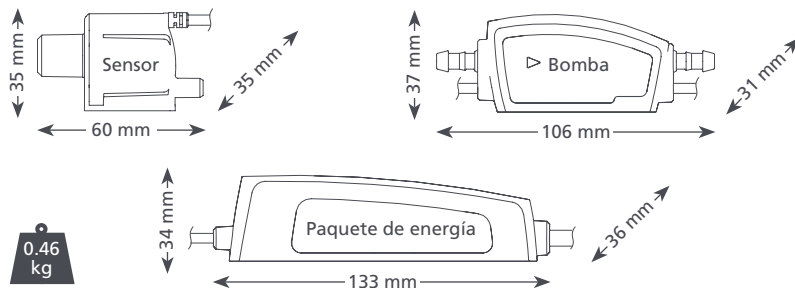

14.5 L/h caudal máx.

Altura rec. máx. 10 m
(caudal 6 L/h)

19 dB(A)

CARACTERÍSTICAS

- Continua clasificación
- Arranque suave
- Sin tubo de respiración
- Enchufar y encender
- UniVolt

IDONEIDAD

- Hasta 19.3 kW / 66,000 Btu/h
- Sistema mini split de pared; Unidades de instalación en suelo y Unidades de chasis
- ✓ **Perfecto para...** instalarlo directamente dentro de la unidad

ESPECIFICACIONES DE MICRO-V i⁴

Caudal máx.	14.5 L/h @ 0 altura
Altura rec. máx.	10 m
Altura máx. succión	2 m
Nivel de ruido@1 m	19 dB(A)
Fuente de alimentación Nominal	100-240V, 50-60Hz 0.45A*
Clase	Dispositivo de Clase II <input type="checkbox"/>
Salida unidad Máx.	19.3 kW / 66,000 Btu/h
Temperatura máxima del agua	40°C / 104°F
Tubo de descarga	6 mm de DI
Protección IP	IPX4
Interruptor de seguridad	3,0A Normalmente cerrado
Protección térmica	✓
Completamente encapsulado	✓
Autocebante	✓

CONTENIDO DE LA CAJA

La bomba Micro-v i⁴ incluye: Sensor de agua con cable de interfaz de 850 mm que termina en un enchufe (soporte de sensor extraíble incorporado) • Bomba adaptable con cable de interfaz de 1 m y tubo violeta de 1 m x 6 mm (con dispositivo anti sifón incorporado) • Suministro energético con tensión universal equipado con cable de 500 mm de tipo «conectar y usar» para potencia combinada y nivel de agua elevado • Soporte y manguito antivibración para bomba • Fusible de 1 Amperio • Filtro en línea • Kit de fijación y conector de drenaje con codo de 90° • Manual de instalación