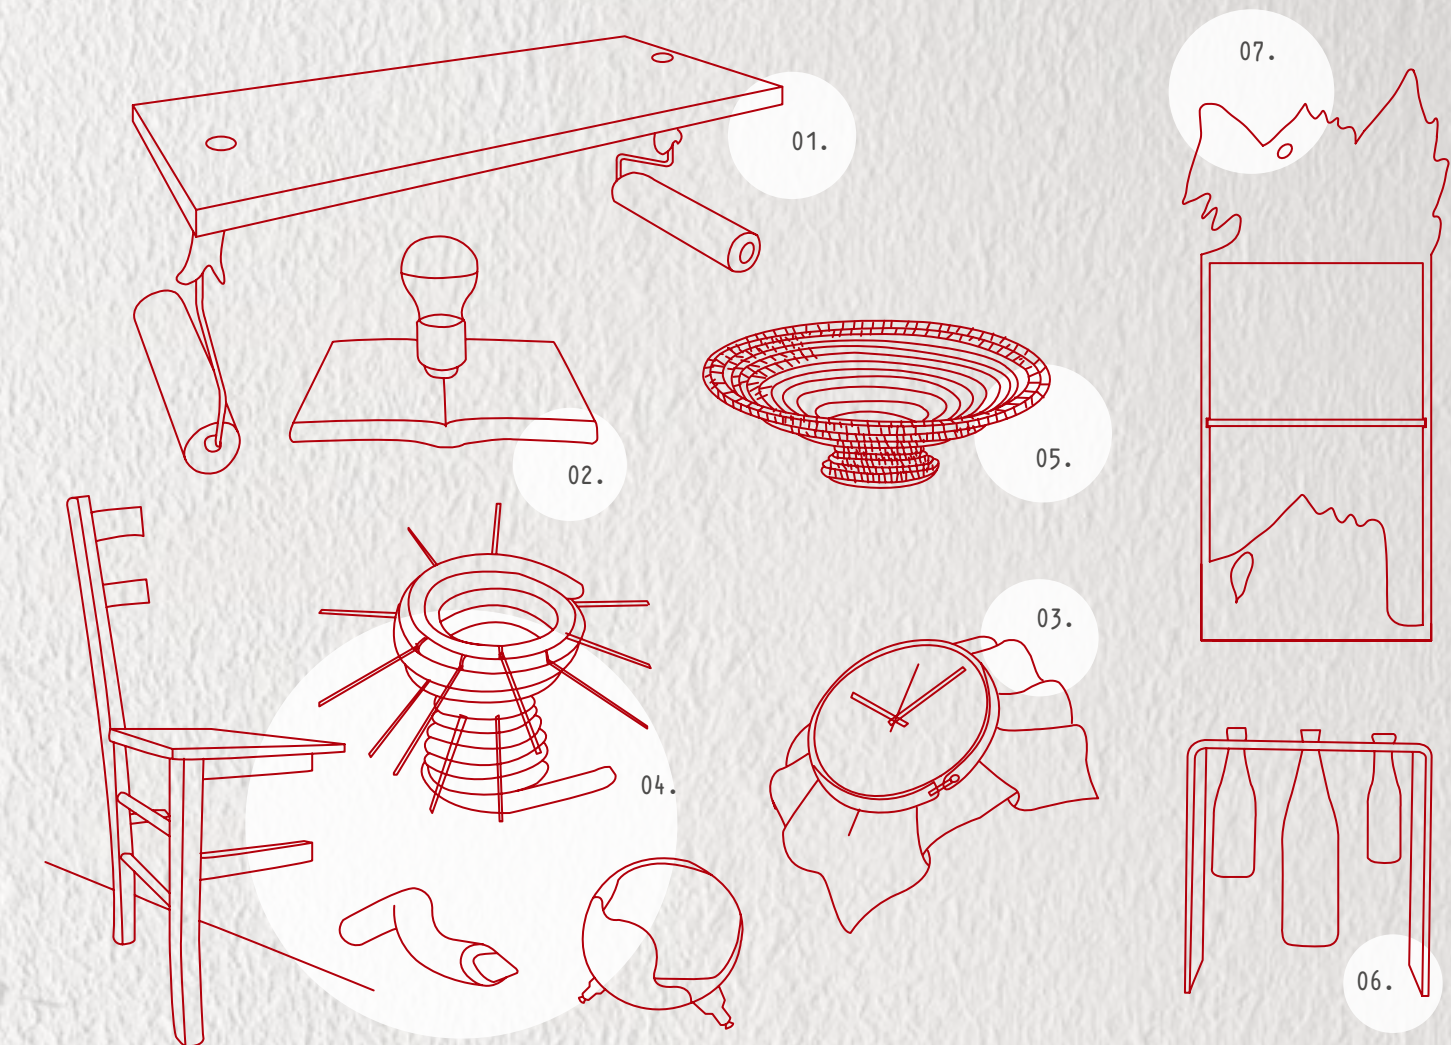

RECUPERO

01. Massimiliano Adami	PAINT YOUR LIFE Rulli per imbiancare, legno	PAINT YOUR LIFE Rolls, wood
02. Ivan Barlafante	LIBRO IDEA Libro, portalampada, materiale elettrico	IDEA BOOK Book, lamp holder, electrical components
03. Sara Ferrari	OROLOGIO DOING TIME Pelle, telaio cucito, lancette	DOING TIME CLOCK Leather, framework, minute and hours hands
04. Carlo De Meo	LIBRERIA SEDIAVARIZIA Legno	SEDIAVARIZIA BOOKCASE Wood
	LAMPADA GRAAL Tubo luminoso, fascette in plastica	GRAAL LAMP Light pipe, plastic strip
	SVUOTATASCHE ERCA Galleggianti, viti	ERCA CHANGE TRAY Floats, screws
	MATITA STIC Tubo in stagno per saldature, tubo in cristallo trasparente	STIC PENCIL Tin pipe, plate glass pipe
05. Stefano Canto	VASO INFERNO Catena da bicicletta, rochetto marce, molla in ferro	INFERNO VASE Bike chain, reel speed, iron spring
06. Fabio Della Ratta	VASO FLOAT Perspex	FLOAT VASE Perspex
07. Riccardo Dalisi	MOBILETTO GIÙ E SU... SU E GIÙ Legno, lamiera rame	GIÙ E SU...SU E GIÙ FURNITURE Wood, copper sheet